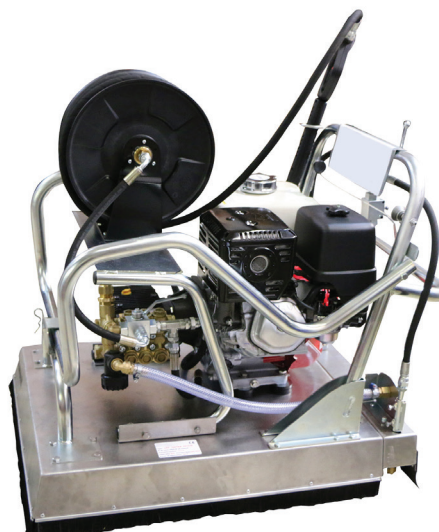

## LAVEUSE DE SOLS MULTI-SURFACES

NETTOYEUR HAUTE PRESSION EAU FROIDE

Laveuse de sols multi-surfaces  
à haute pression 300 bars  
Gain de temps : 10 fois plus rapide

Châssis en inox  
2 roues fixes et 2 roues pivotantes en inox  
Poignée de transport rabattable

Nettoyage propre sans éclaboussures ou  
nettoyage avec évacuation haute pression  
à gauche ou à droite

La laveuse de sols multi-surfaces évacue  
les déchets sous haute pression et laisse  
le chantier propre à chaque passage.

Multi-surfaces : rue piétonne, béton désactivé,  
terrain de tennis, camping, terrasse, dallages,  
piscine, parking, quai, entrepôt, etc...

Réf.	Pression bars	Débit l/h	Moteur
02046	300	900	Honda 13 cv
02047		Kit enrouleur manuel 200 ml	