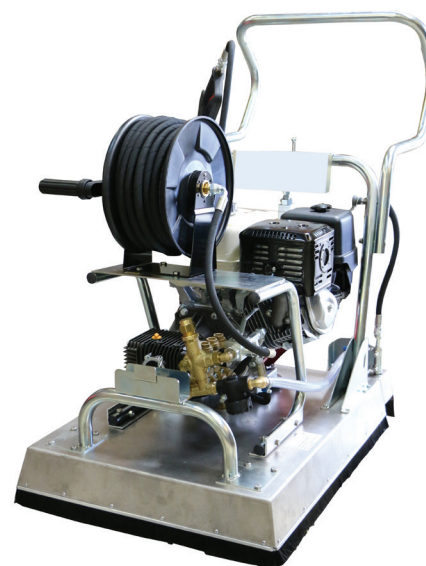

## LAVEUSE DE SOLS MULTI-SURFACES

NETTOYEUR HAUTE PRESSION EAU FROIDE

Laveuse de sols multi-surfaces  
à haute pression 300 bars  
Gain de temps : 10 fois plus rapide

Châssis en inox  
2 roues fixes et 2 roues pivotantes en inox  
Poignée de transport rabattable

Nettoyage propre sans éclaboussures ou  
nettoyage avec évacuation haute pression  
à gauche ou à droite

La laveuse de sols multi-surfaces évacue  
les déchets sous haute pression et laisse  
le chantier propre à chaque passage.

Multi-surfaces : rue piétonne, béton désactivé,  
terrain de tennis, camping, terrasse, dallages,  
piscine, parking, quai, entrepôt, etc...

Réf.	Pression bars	Débit l/h	Moteur
02046	300	900	Honda 13 cv
02047		Kit enrouleur manuel 200 ml	